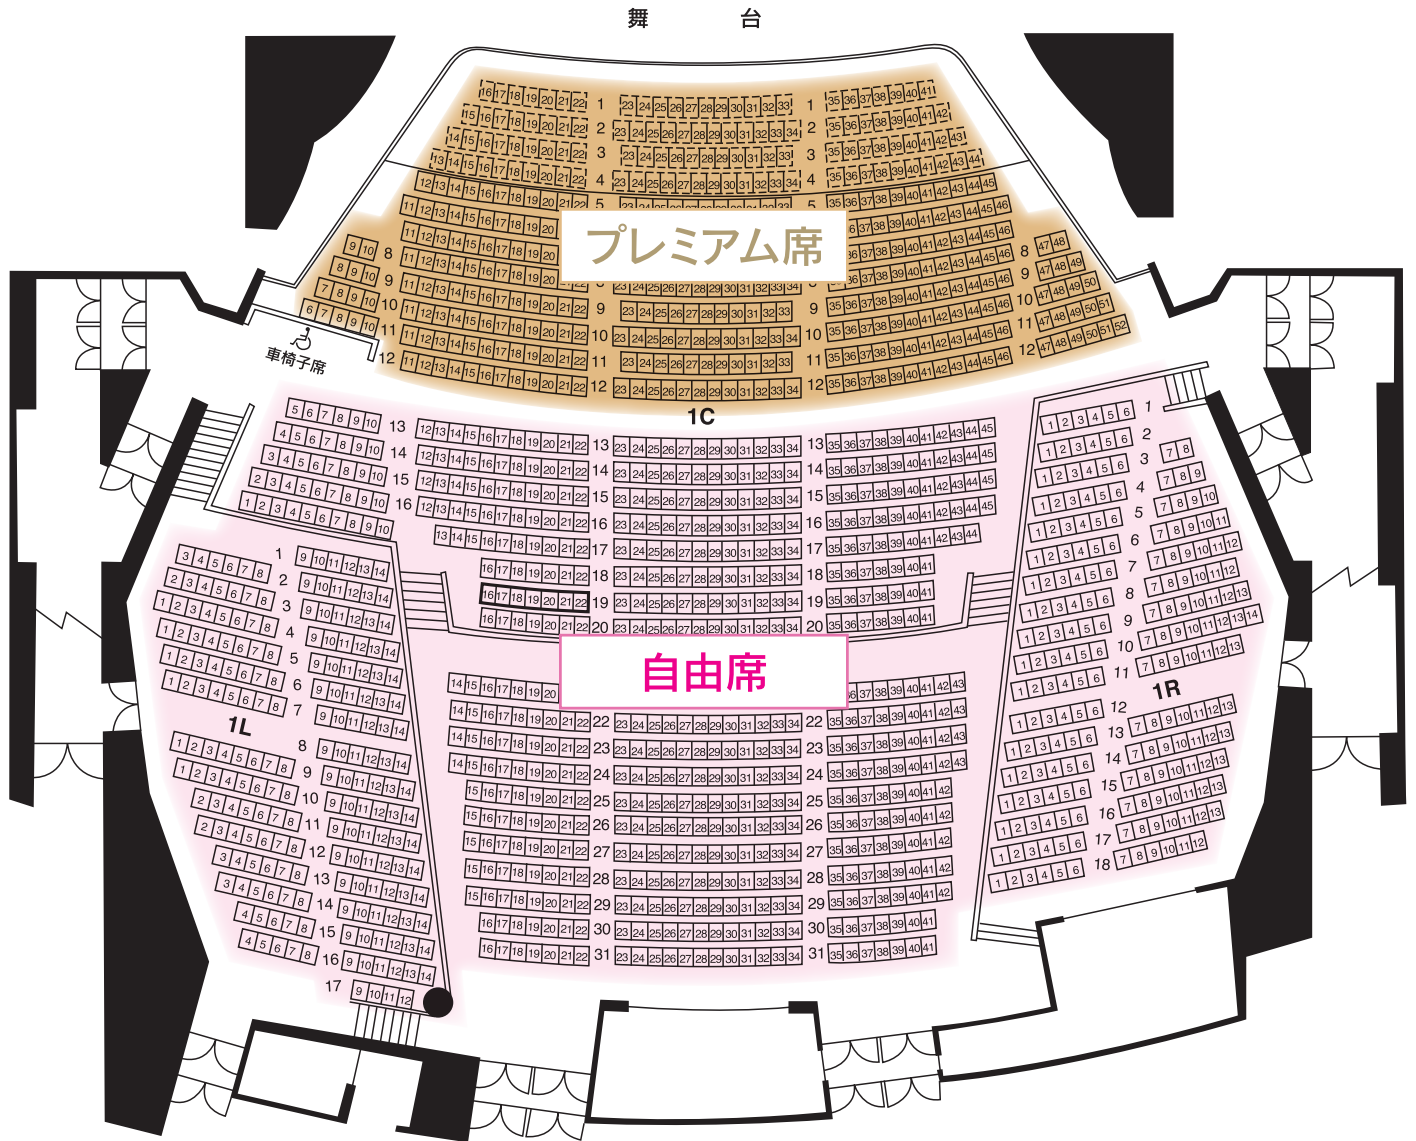

# 佐賀市文化会館大ホール座席図

※プレミアム会員が最大の場合のイメージ図です。