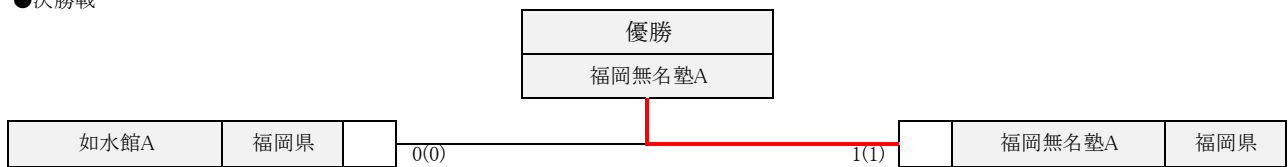

第36回 大麻旗争奪剣道大会 中学生大会(男子 3/3)

●決勝戦

※結果は速報値です。詳しくは大会翌日の佐賀新聞をご覧ください。